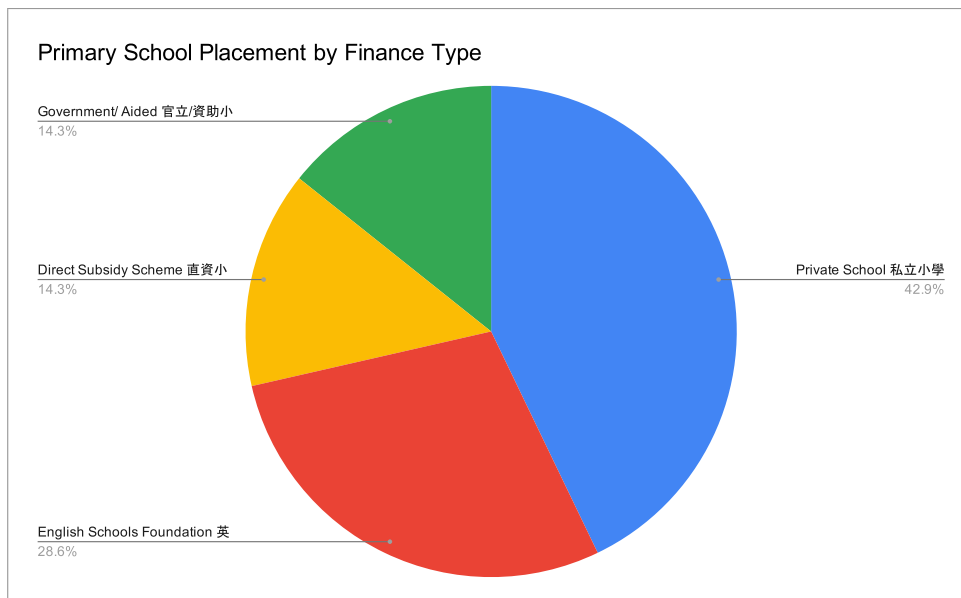

Graduate Primary Placements for the International Section (2017-2018) 國際課程升小派位調查報告 (2017-2018)

1) School Finance Type 資助種類分佈

	%
Private School 私立小學	42.9
English Schools Foundation 英基學校協會	28.6
Direct Subsidy Scheme 直資小學	14.3
Government/ Aided 官立/資助小學	14.3